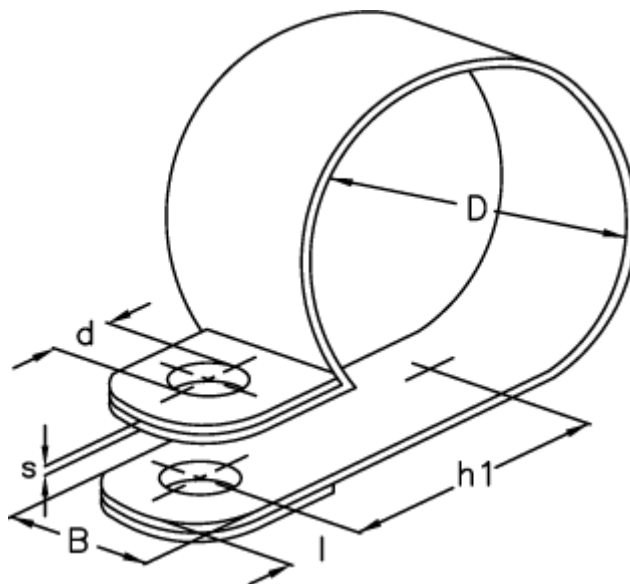

Varenummer: 024118915006
Beskrivelse: Norma rørbøjle RS 1. 6/15 W1

Mål

Bredde B	= 15
d	= 6.4
Diameter D	= 6
h1	= 12.7
l	= 6.0
s	= 0.6